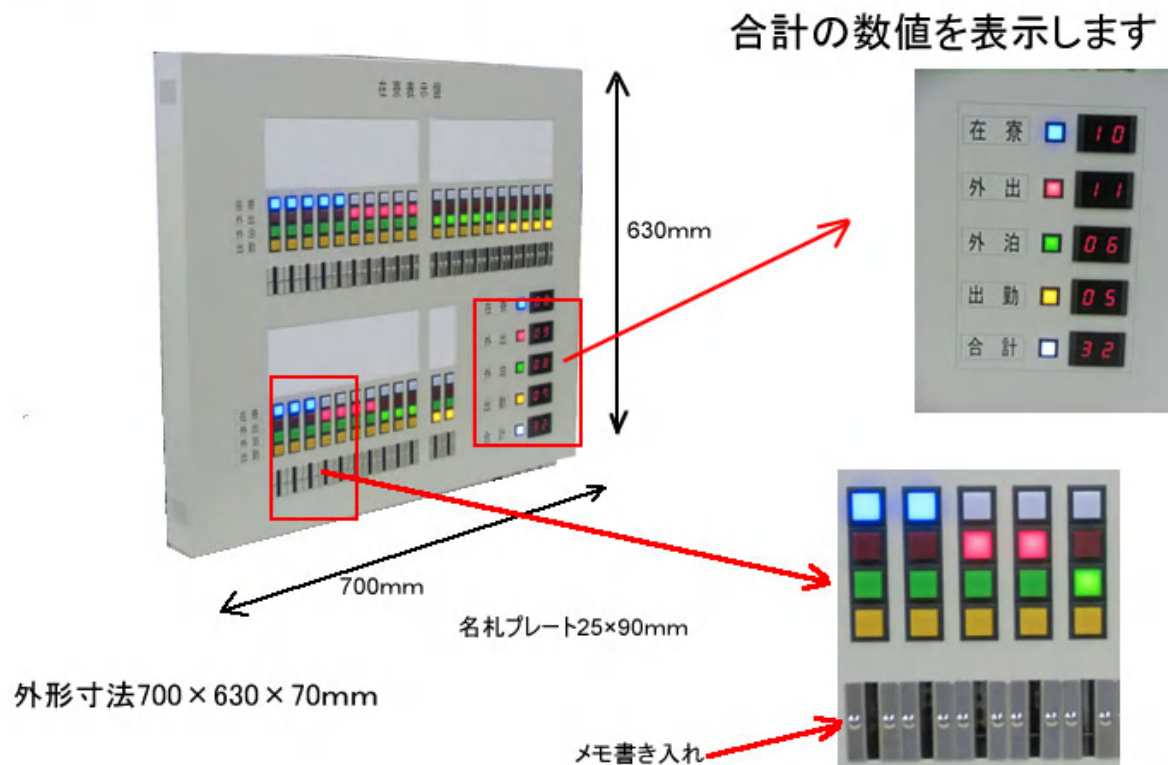

C12

32名用出退表示盤

■ 特長

LED ランプスイッチを使用し、LED ランプの ON/OFF で出退状況を確認出来る出退表示盤です。それぞれの出退状況の合計を7セグメント LED に表示することが出来ます。名札の部分はアクリル板で取り外し可能で、名札の入れ替えもできます。名前を印刷したステッカーやラベルなどを記名アクリル板に貼り付けて使用します。LED ランプを使用していますので長寿命・低消費電力です。

■ 仕様

- ①壁掛け型です。
- ②使用方法
操作器のボタン(在寮・外出・外泊・出勤)を押すと、操作器・表示部の該当するランプが点灯します。右下の7セグメント表示器にて、在寮・外出・外泊・出勤・合計の数値を表示します。
- ③表示盤の名札プレートには名前を印刷したステッカーを作成し貼り付けます。

■ システム詳細

製品寸法

表示器: 700mm(W)630mm(H)70mm(D)

表示器名札プレート: 25mm × 90mm