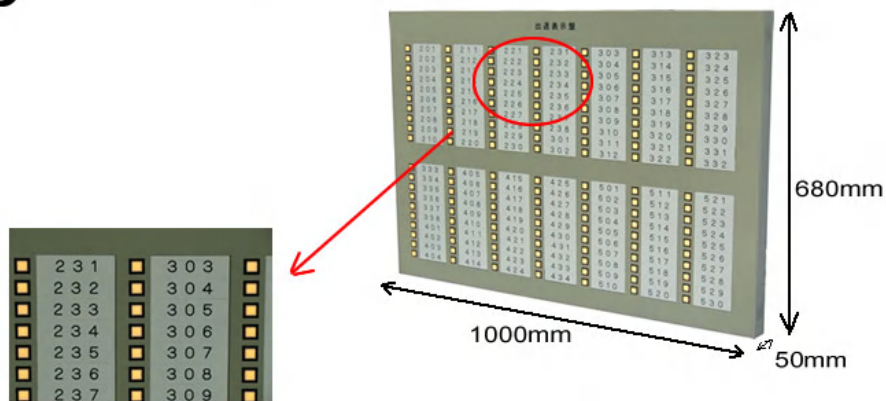

## E9: 大人数用出退表示盤(140名用)

# E9

在室表示盤 140名

名札プレート アクリル25×90mm

### ■ 仕様

①壁面埋め込みタイプの表示盤です。

②名札プレートは取り外し可能です。

### ■ 詳細

140名用

本体材質: 鉄製

本体寸法: 1000mm(W) × 680mm(H) × 50mm(D)

アクリル製名札プレート寸法: 25mm × 90mm

上記以外の表示人数・寸法での製作も承ります。是非ご相談ください。