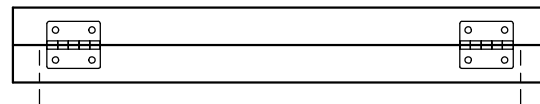

バーコード表示盤（60名用）

材質	鉄製
板厚	1.2t
塗装色	3：（シルバー色）
外形寸法	500×500×70
質量	約8Kg

バーコードシール : 12×25mm カードその他に貼り付けバーコード読み取り口にかざすだけでランプが点灯/減等します。
 テブラでバーコードシールを製作して張り付けます。

注) 名札はランプはありません。
 名札 : 白アクリル 2t 板 裏面マグネット 20×80mm
 基本的にはテブラで名前その他シールを製作して張り付けます。
 名札の取り外し及び入れ替えが自由です。