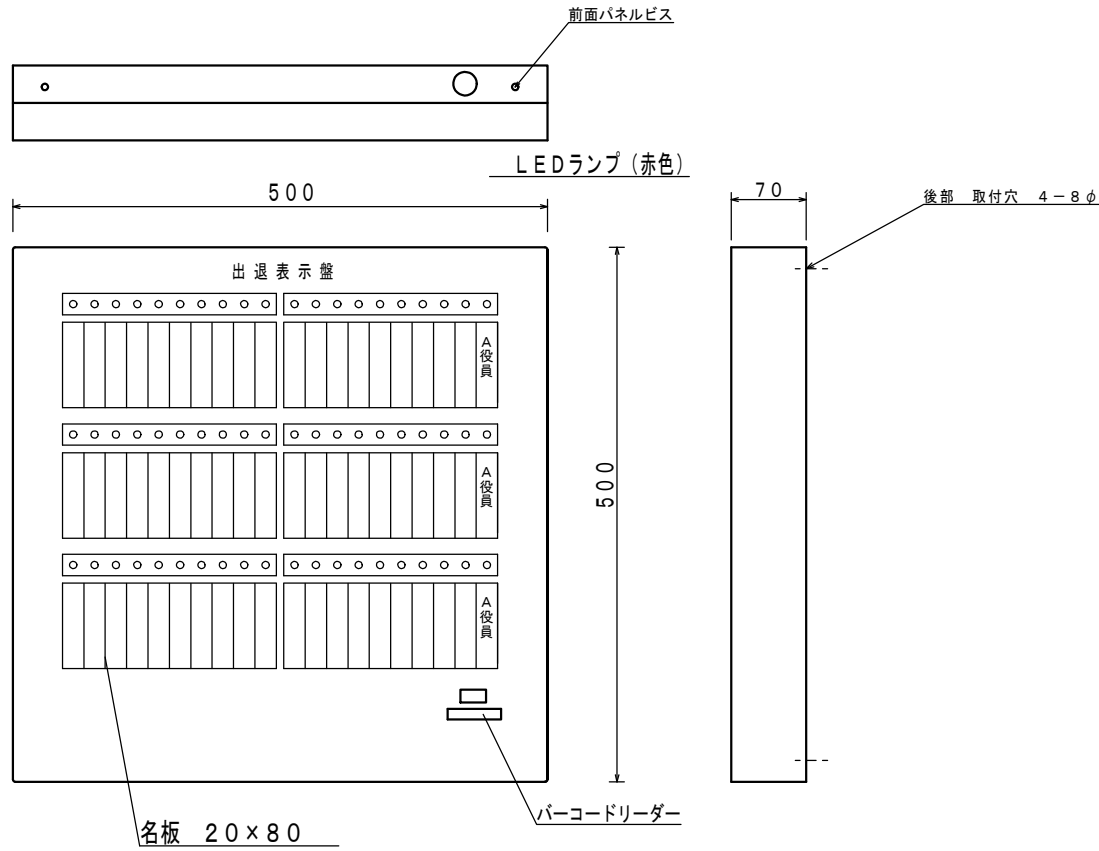

バーコード表示盤（60名用）

材質	鉄製
板厚	1.2t
塗装色	3：（シルバー色）
外形寸法	500×500×70
質量	約8Kg

バーコードシール : 12×25mm カードその他に貼り付けバーコード読み取り口にかざすだけでランプが点灯/減等します。
 テブラでバーコードシールを製作して張り付けます。

注) 名札はランプはありません。
 名札 : 白アクリル 2t 板 裏面マグネット 20×80mm
 基本的にはテブラで名前その他シールを製作して張り付けます。
 名札の取り外し及び入れ替えが自由です。