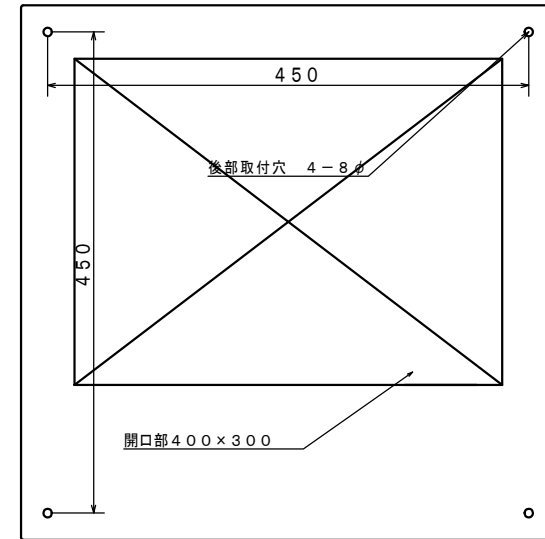

バーコード表示盤（60名用）

材質	鉄製
板厚	1.2t
塗装色	3：（シルバー色）
外形寸法	500×500×70
質量	約8Kg

バーコードシール : 12×25mm カードその他に貼り付けバーコード読み取り口にかざすだけでランプが点灯/減等します。
 テブラでバーコードシールを製作して張り付けます。

注) 名札はランプはありません。
 名札 : 白アクリル 2t 板 裏面マグネット 20×80mm
 基本的にはテブラで名前その他シールを製作して張り付けます。
 名札の取り外し及び入れ替えが自由です。