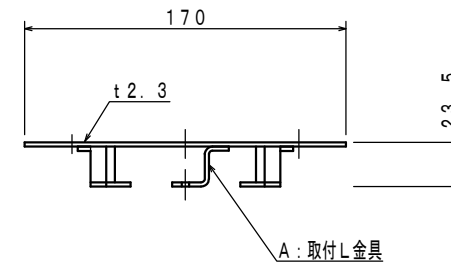

CIT-7500 取付アタッチメント

ドームカメラ取付アタッチメント ATH2

仕様	
材質	鉄製
板厚	t1.6 / t2.3
表面処理	黒 N1 半ツヤ
外形寸法	φ180×23.5
質量	約800g