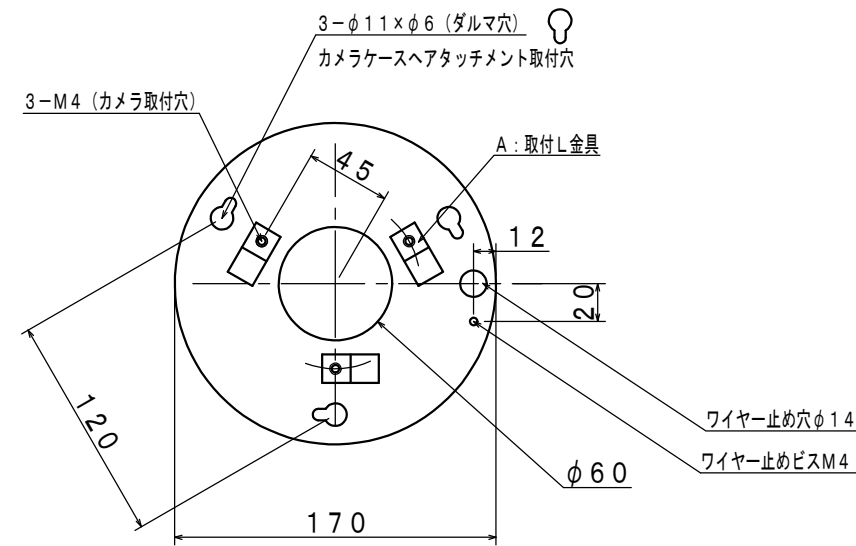

CIT-7500 取付アタッチメント

ドームカメラ取付アタッチメント ATH2

仕様	
材質	鉄製
板厚	t1.6 / t2.3
表面処理	黒 N1 半ツヤ
外形寸法	φ180×23.5
質量	約800g