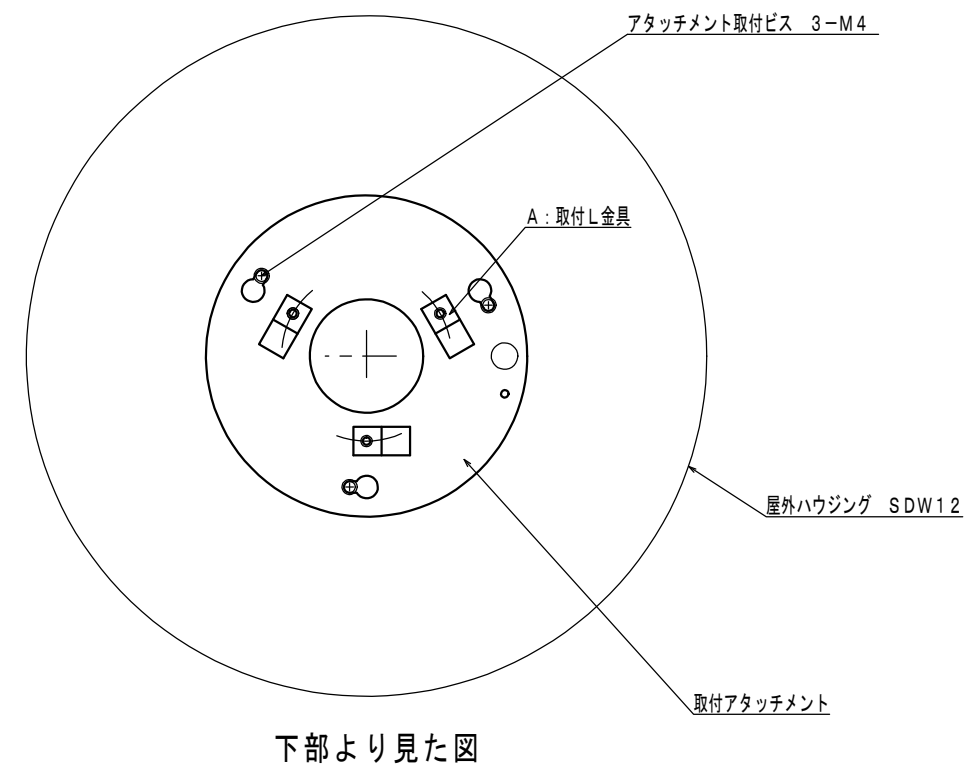

CIT-7500 取付アタッチメント

ドームカメラ取付アタッチメント ATH2

仕様	
材質	鉄製
板厚	t1.6 / t2.3
表面処理	黒 N1 半ツヤ
外形寸法	φ180×23.5
質量	約800g