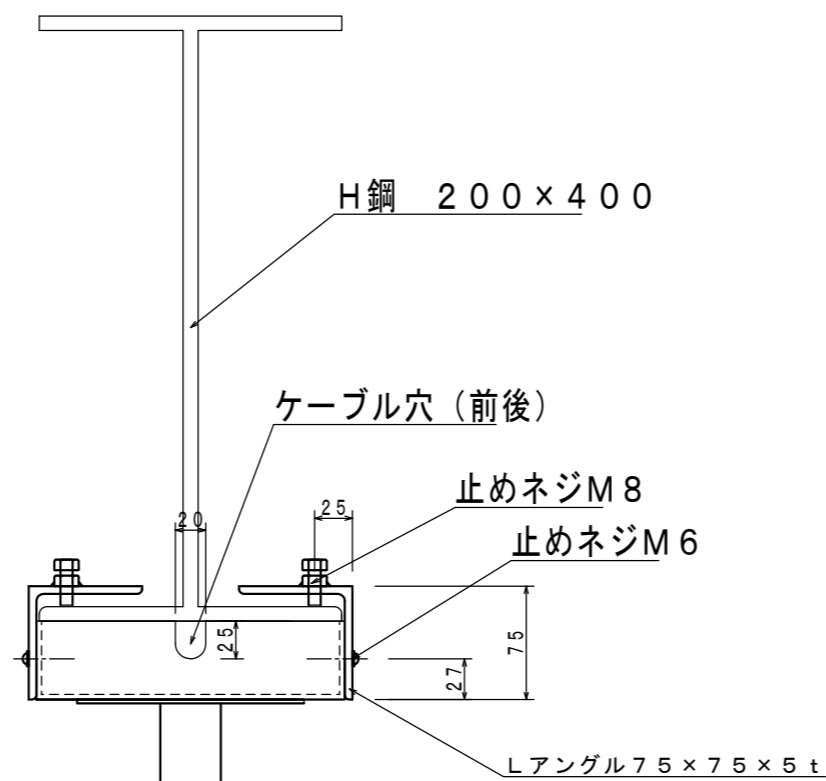

垂直0~90°

ドーム型カメラ天吊金具 KD-8

仕様	H鋼 パイプ吊下式
材質	鋼板製
板厚	t 3.2
表面処理	指定色
外形寸法	214×140×L (100~1500)
質量	約5kg