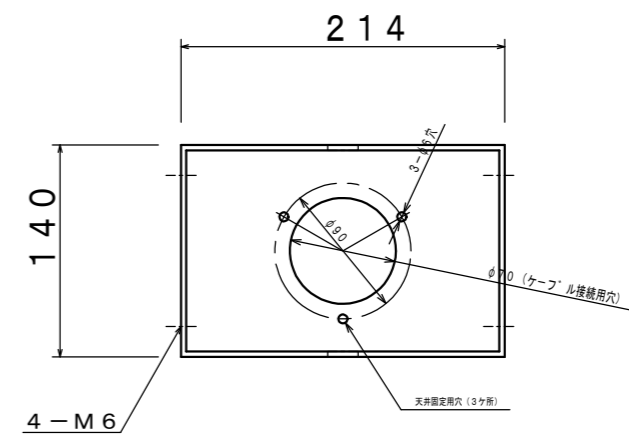

垂直0~90°

ドーム型カメラ天吊金具 KD-8

仕様	H鋼 パイプ吊下式
材質	鋼板製
板厚	t 3.2
表面処理	指定色
外形寸法	214×140×L (100~1500)
質量	約5kg