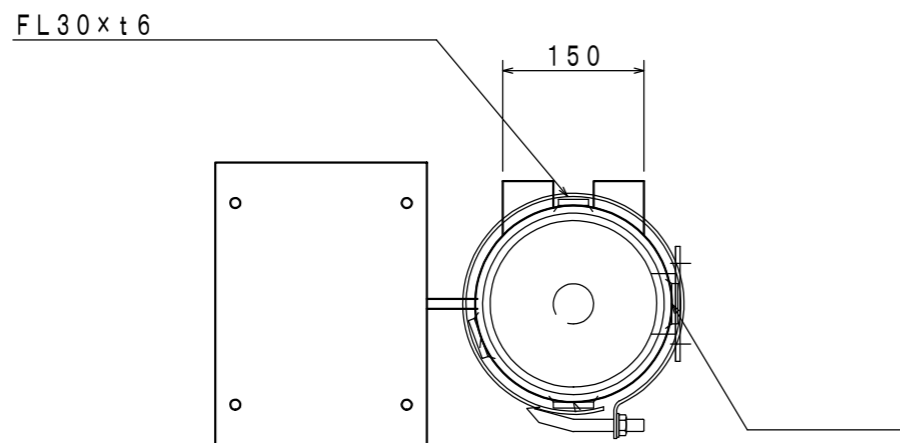

1000mm追加してカメラ設置
 (設置カメラ取付金具はパナソニック WV-Q122とします)

カメラポール取付詳細図

継足しカメラポール KS-13

仕様	
材質	STK400
板厚	t5.3
表面処理	溶融亜鉛メッキ HDZ-55
外形寸法	φ190.7×1000
質量	約30kg