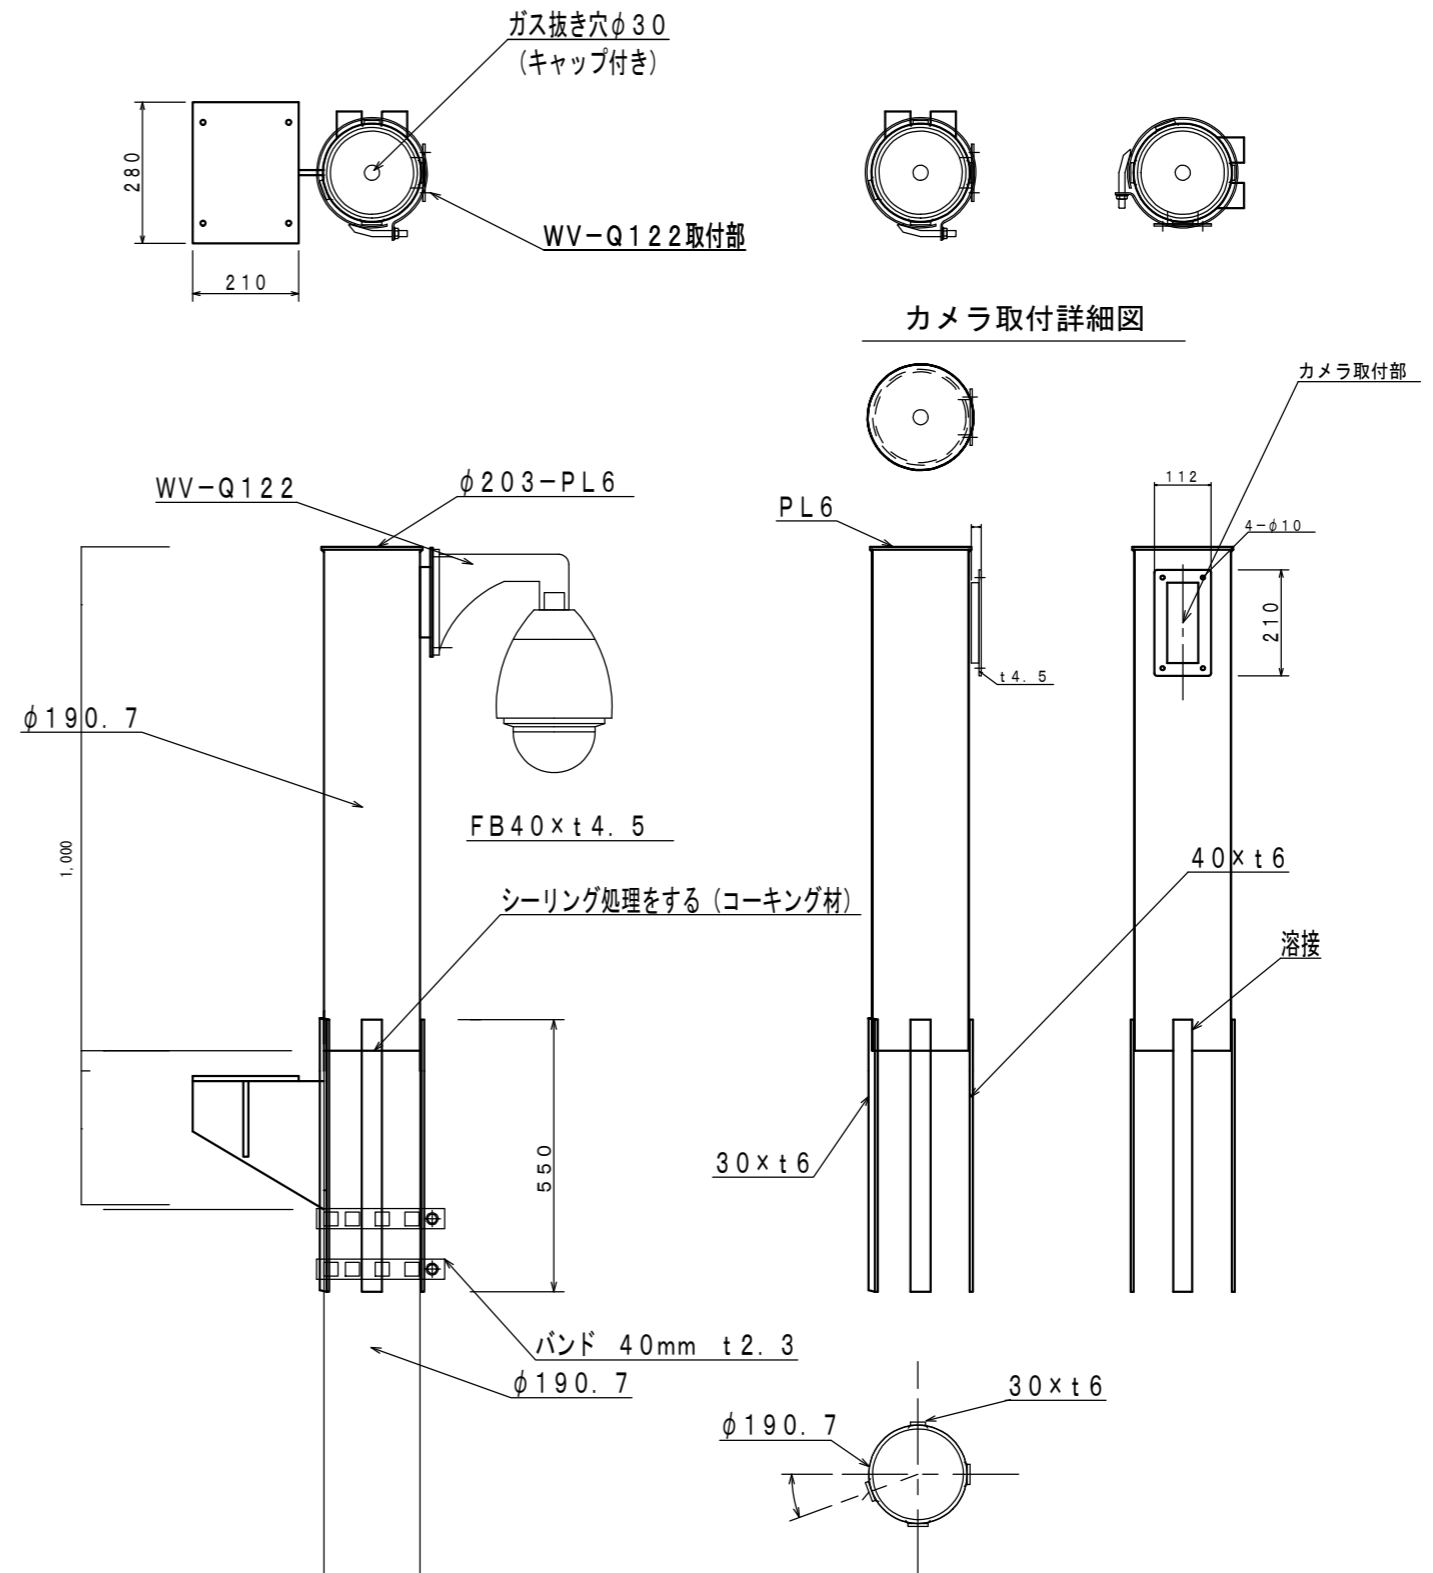

1000mm追加してカメラ設置
 (設置カメラ取付金具はパナソニック WV-Q122とします)

カメラポール取付詳細図

継足しカメラポール KS-13

仕様	
材質	STK400
板厚	t5.3
表面処理	溶融亜鉛メッキ HDZ-55
外形寸法	φ190.7×1000
質量	約30kg