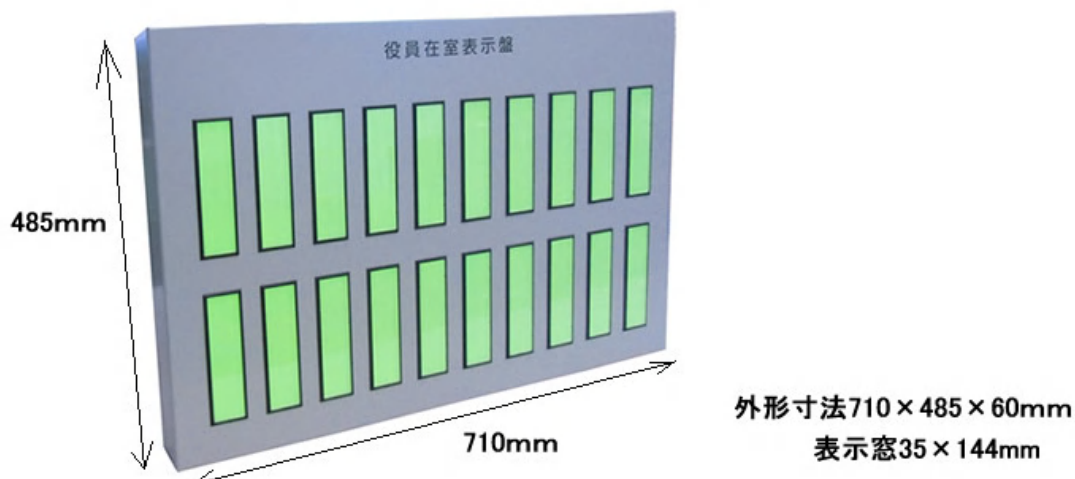

B14: 役員在室表示盤 (20名用)

B14

表示部の窓数増やすことも出来ます。外部信号にてON/OFF

■ 特長

全面照光 LED を使用した20窓表示盤です。

照光面の大きさは35mm×144mmあり、輝度も充分で、少し離れた所からでもとても見やすい表示盤です。

■ 仕様

- ① 個室外側の扉・ドアの上部に表示器を取付けて下さい。
- ② 外部信号にてLEDランプをON/OFFすることができます。

■ 機器詳細

表示部外形寸法: 710(W)×485(H)×60(D)mm

LED ランプ表示窓寸法 35mm×144mm

電源 : AC100V 10W

単色: 赤・緑・黄・青

表示部に名前や文字を入れることもできます。

表示部は露出壁掛け型ですので取り付け位置にはご注意願います。