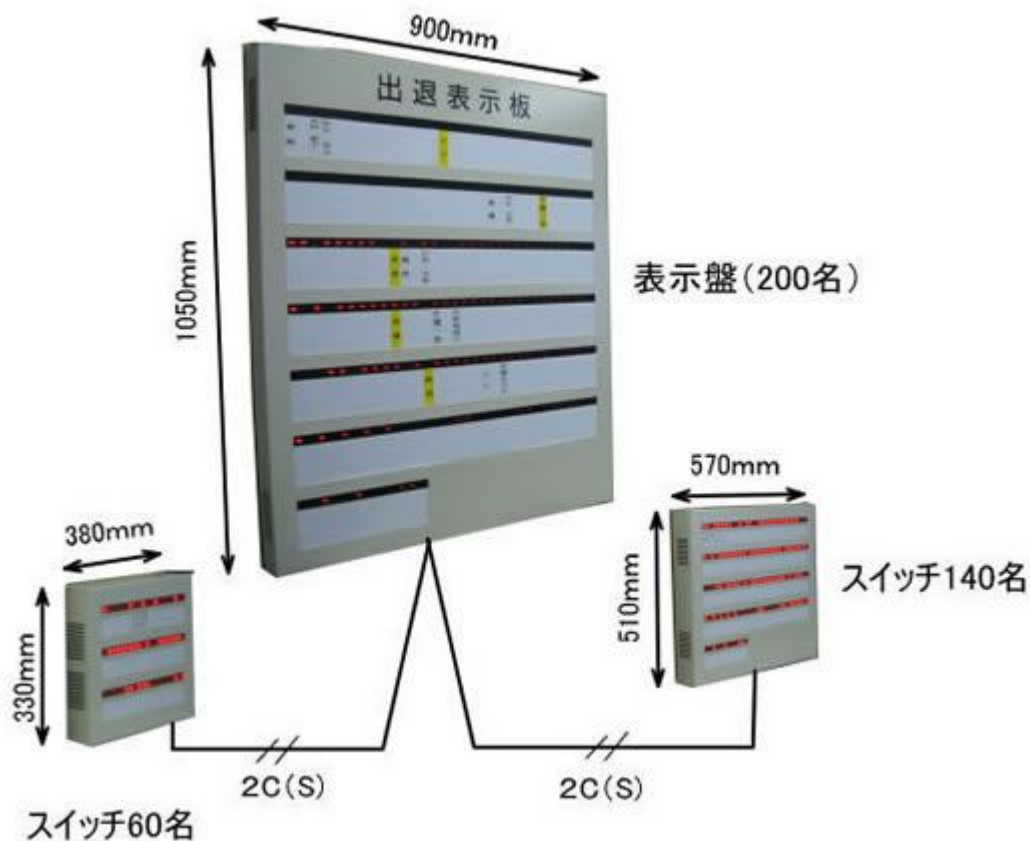

F1: 大人数用出退表示盤(200名用)

■ 特長

職員 200 名の出勤状況が一目でわかります。

スイッチ盤 2 箇所(出入口に配置)、表示盤(管理室・事務所に設置)

■ 仕様

①大人数用表示盤につき大型になります。壁面取付型です。

②電源は各操作盤・表示盤に必要です。

③操作盤～表示盤間は多重伝送方式を用いていますので 2 芯ケーブルの配線で済み、配線コストもかかりません。

■ 詳細

表示盤・操作盤: 鉄製

表示盤寸法: 900(W)×1050(H)×80(D)mm

操作スイッチ 60 名: 380(W×)330(H)×80(D)mm

操作スイッチ 140 名: 570(W)×510(H)×80(D)mm

スイッチ部については 1 箇所に設置したり、複数設置することも可能です。

※表示部・スイッチ部は人数が多いと大型になり設置場所が限られます。

上記以外の仕様での製作も承ります。是非ご相談ください。
